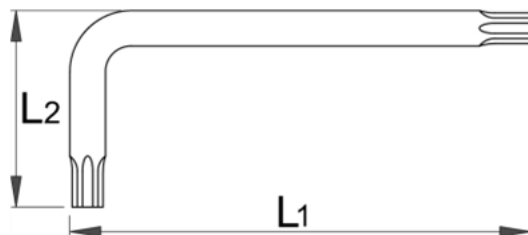

Ключ Г-образен TX профил - 220/7TXN

Описание

- материал: хром-ванадий
- ковани, изцяло закалени
- почернен по стандарт DIN 50938

Технически параметри

Barcode	Star	L1	L2	Weight	Material	Length	Other
616991	TX 6	44.5	18.5	7	4B	10	-
616992	TX 7	50.5	18.5	7	4B	10	-
616993	TX 8	51	19	8	4B	10	-
616994	TX 9	51	19	8	4B	10	-
616995	TX 10	54	20	8	4B	10	-
616996	TX 15	57.5	21.5	10	4B	10	-
616997	TX 20	61	23	13	4B	10	-
616998	TX 25	64.5	24.5	15	4B	10	-
616999	TX 27	69.5	26.5	21	4B	10	-
617000	TX 30	76	30	25	4B	10	-
617001	TX 40	83	33	35	4B	10	-
617002	TX 45	91	37	50	4B	10	-
617003	TX 50	104	41	67	4B	10	-
617004	TX 55	120	47	126	4B	10	-
617005	TX 60	134	52	188	4B	10	-

Информация за опаковането

Barcode	Star	Опаковка за търговия на дребно				Транспортна опаковка				
		A	B	Ц	Weight	A1	B1	Ц1	Weight	
616991	TX 6	115	44	20	12	4	62	192	33	173
616992	TX 7	120	44	20	12	4	62	192	33	173
616993	TX 8	125	44	20	13	4	62	192	33	177
616994	TX 9	125	44	20	13	4	62	192	33	177
616995	TX 10	130	44	20	13	4	62	192	33	177
616996	TX 15	130	44	8,2	15	4	62	192	33	185
616997	TX 20	130	44	8,2	18	4	62	192	33	197
616998	TX 25	130	44	20	20	4	71	243	42	205
616999	TX 27	140	44	20	26	4	71	243	42	229
617000	TX 30	145	44	20	30	4	71	243	42	245
617001	TX 40	150	44	20	40	4	71	243	42	285
617002	TX 45	160	50	20	55	4	71	243	42	345
617003	TX 50	170	50	20	72	4	71	243	42	413
617004	TX 55	190	60	23	133	4	86	220	61	657
617005	TX 60	210	60	25	195	4	86	220	61	905